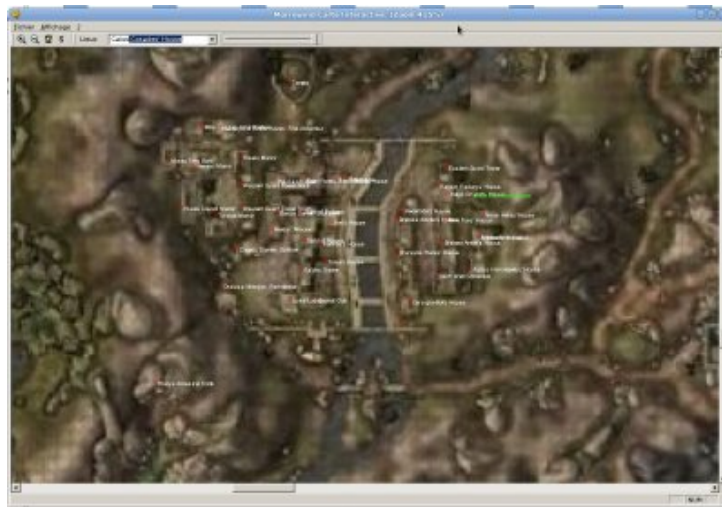

réservés

Carte interactive de Morrowind, listant les lieux, les personnages, les sorts.

En anglais

Carte Morrowind interactive

Lors de la recherche d'un lieu, il est possible de zoomer.

Pour y voir plus clair, le curseur au dessus de la carte permet de sélectionner le niveau de détails.

Une recherche de personnage et de sorts est incluse.