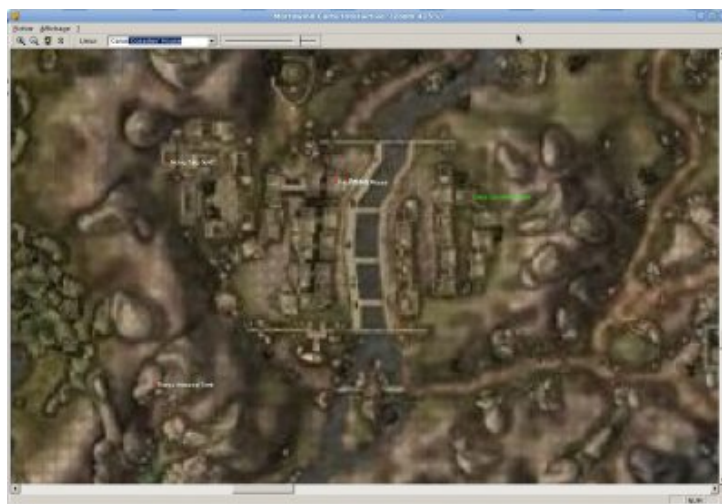

réservés

Carte interactive de Morrowind, listant les lieux, les personnages, les sorts.

En anglais

Carte Morrowind interactive

Lors de la recherche d'un lieu, il est possible de zoomer.

Pour y voir plus clair, le curseur au dessus de la carte permet de sélectionner le niveau de détails.

Une recherche de personnage et de sorts est incluse.